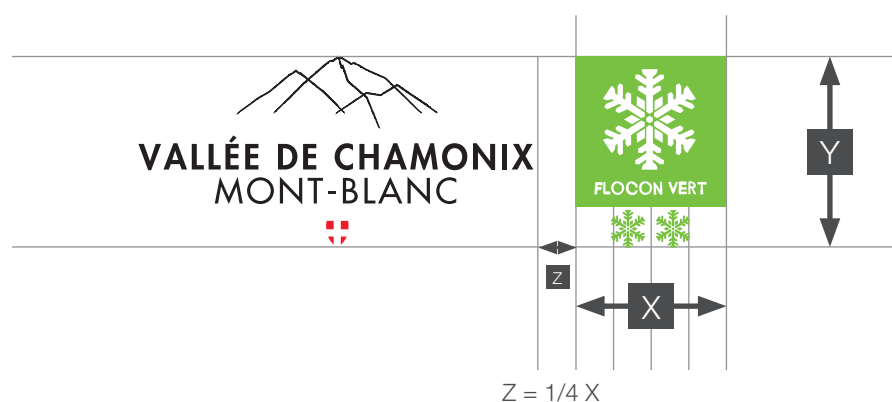

Déclinaisons label **FV / STATIONS**

- Afin de valoriser les station lauréates du label, elle sont autorisées à véhiculer son image sur leurs supports.